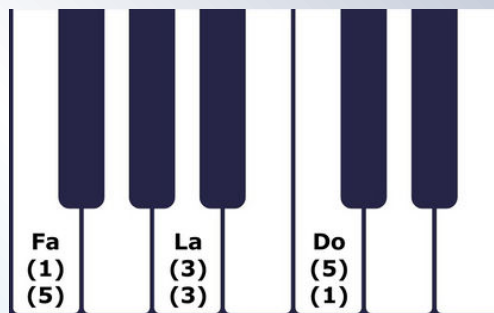

Acordes Mayores de Piano

Do
(C)

Reb
(Db)

Re
(D)

Mib
(Eb)

Mi
(E)

Fa
(F)

Fa#
(F#)

Sol
(G)

Lab
(Ab)

La
(A)

Sib
(Bb)

Si
(B)