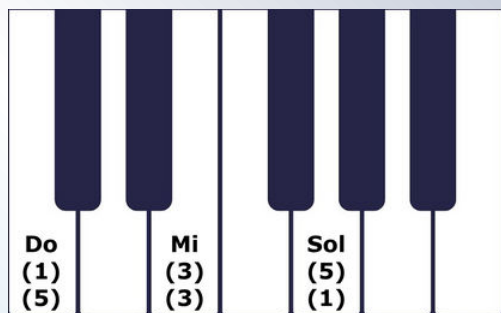

Acordes Mayores de Piano

Do
(C)

Reb
(Db)

Re
(D)

Mib
(Eb)

Mi
(E)

Fa
(F)

Fa#
(F#)

Sol
(G)

Lab
(Ab)

La
(A)

Sib
(Bb)

Si
(B)